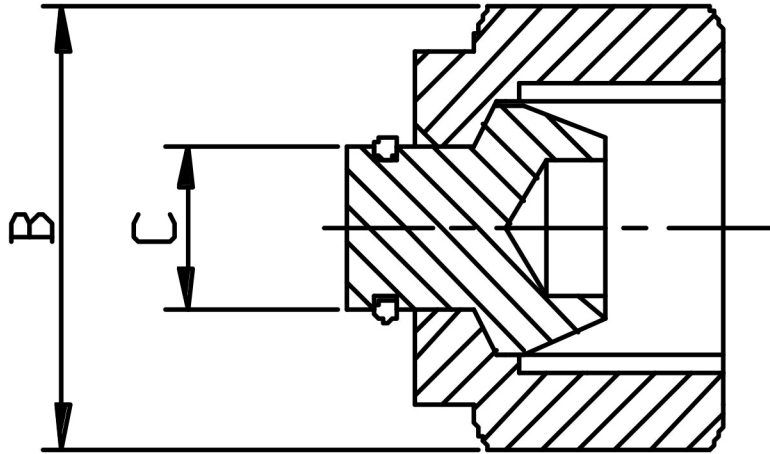

**BLANKING PLUG (METRIC)**

<b>C TUBE</b>	<b>PART No</b>	<b>B HEX</b>	<b>Kg/100</b>
4	<b>4mFPLUG</b>	13	1.1
6	<b>6mFPLUG</b>	14	1.4
8	<b>8mFPLUG</b>	16	2.1
10	<b>10mFPLUG</b>	19	2.7
12	<b>12mFPLUG</b>	22	4.2
16	<b>16mFPLUG</b>	25	7.5
20	<b>20mFPLUG</b>	30	12.3
25	<b>25mFPLUG</b>	38	16.7

\*316 Stainless Steel

\*Metric sizes 4mm to 25mm

\*Silver plated nuts

**\*\*DIMENSIONS SUBJECT TO CHANGE, PLEASE CONTACT US IF CRITICAL\*\***