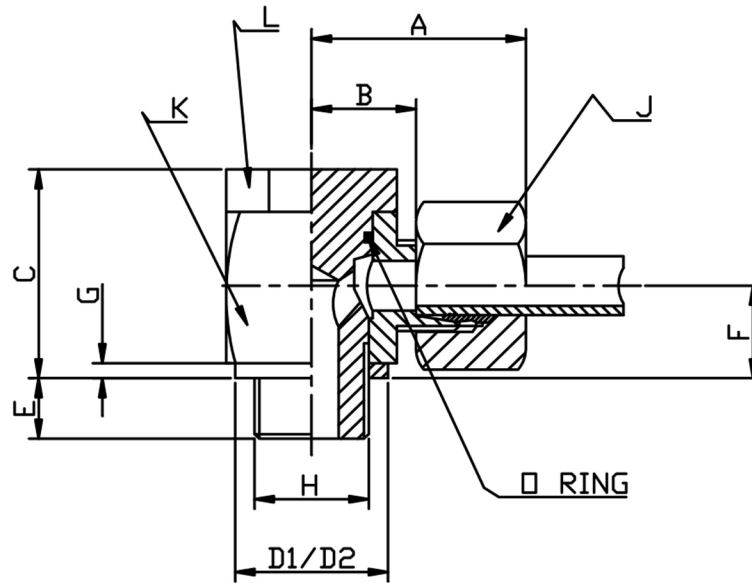

BANJO ELBOW BSPP

TUBE	H BSPP	PART No	A	B	C	D1	D2	E	J	K	L	PN BAR	Kg 100
LIGHT SERIES													
6	1/8	BE06L18BSPP	27	12.0	24	14	17	8	14	17	17	315	5.4
8	1/4	BE08L14BSPP	29	14.5	30	18	22	12	17	22	19		11.9
10	1/4	BE10L14BSPP	30	15.5	30	18	22	12	19	22	19		12.5
12	3/8	BE12L38BSPP	33	18.0	36	22	27	12	22	27	24		21.0
15	1/2	BE15L12BSPP	37	21.5	45	26	32	14	27	32	30		36.5
18	1/2	BE18L12BSPP	37	21.0	45	26	32	14	32	32	30		39.0
22	3/4	BE22L34BSPP	44	27.5	53	32	41	16	36	41	36	160	67.7
28	1	BE28L1BSPP	49	32.0	66	39	46	18	41	50	46		113.5
35	1-1/4	BE35L114BSPP	58	36.0	76	49	57	20	50	60	55		167.7
42	1-1/2	BE42L112BSPP	63	40.5	87	55	64	22	60	70	60		247.7
HEAVY SERIES													
6	1/4	BE06S14BSPP	31	16.5	30	18	22	12	17	22	19	600	12.7
8	1/4	BE08S14BSPP	31	16.5	30	18	22	12	19	22	19		13.1
10	3/8	BE10S38BSPP	35	18.5	36	22	27	12	22	27	24		22.2
12	3/8	BE12S38BSPP	35	18.5	36	22	27	12	24	27	24		22.8
14	1/2	BE14S12BSPP	40	22.5	45	26	32	14	27	32	30	400	38.0
16	1/2	BE16S12BSPP	40	22.0	45	26	32	14	30	32	30		39.9
20	3/4	BE20S34BSPP	48	26.5	53	32	41	16	36	41	36		70.3
25	1	BE25S1BSPP	56	31.5	66	39	46	18	46	50	46		129.2
30	1-1/4	BE30S114BSPP	64	37.0	76	49	57	20	50	60	55	315	177.7
38	1-1/2	BE38S112BSPP	72	41.5	87	55	64	22	60	70	60		294.8

*316Ti Stainless Steel

*Pressures up to 630 BAR

*Dimensions to EN ISO 8434-1/DIN 2353

*Sizes 6mm to 42mm

DIMENSIONS SUBJECT TO CHANGE, PLEASE CONTACT US IF CRITICAL