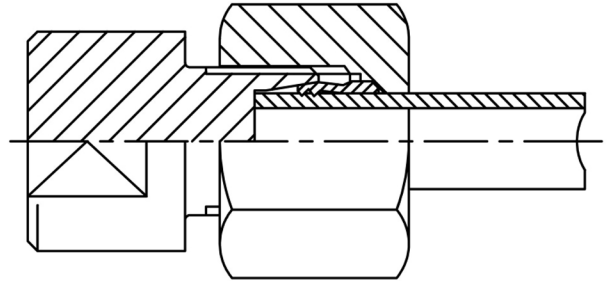

### PRE INSTALLATION BODY

TUBE A	PART No	B	C	PN BAR	Kg/100
<b>LIGHT SERIES</b>					
4	PIB04LL	M8 X 1	4.0	100	2.7
6	PIB06LL	M10 X 1	5.5		2.8
8	PIB08LL	M12 X 1	5.5		3.9
6	PIB06L	M12 X 1.5	7.0	250	4.4
8	PIB08L	M14 X 1.5	7.0		6.4
10	PIB10L	M16 X 1.5	7.0		6.6
12	PIB12L	M18 X 1.5	7.0		8.1
15	PIB15L	M22 X 1.5	7.0	160	18.0
18	PIB18L	M26 X 1.5	7.5		21.0
22	PIB22L	M30 X 2	7.5		30.0
28	PIB28L	M36 X 2	7.5	100	44.3
35	PIB35L	M45 X 2	10.5		63.5
42	PIB42L	M52 X 2	11.0		91.5
<b>HEAVY SERIES</b>					
6	PIB06S	M14 X 1.5	7.0	630	6.5
8	PIB08S	M16 X 1.5	7.0		6.7
10	PIB10S	M18 X 1.5	7.5		8.2
12	PIB12S	M20 X 1.5	7.5		18.0
14	PIB14S	M22 X 1.5	8.0	400	18.2
16	PIB16S	M24 X 1.5	8.5		18.7
20	PIB20S	M30 X 2	10.5	400	29.0
25	PIB25S	M36 X 2	12.0		43.0
30	PIB30S	M42 X 2	13.5	250	62.3
38	PIB38S	M52 X 2	16.0		94.0

\*316Ti Stainless Steel

\*Pressures up to 630 BAR

\*Dimensions to EN ISO 8434-1/DIN 2353

\*Sizes 4mm to 42mm

\*\*DIMENSIONS SUBJECT TO CHANGE, PLEASE CONTACT US IF CRITICAL\*\*