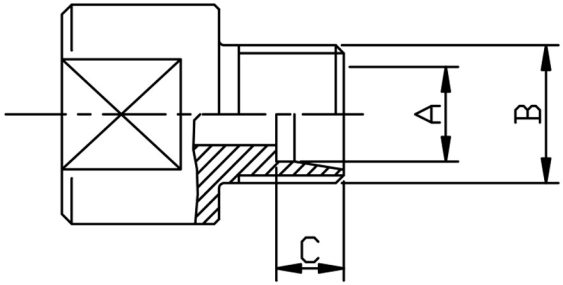

### PRE INSTALLATION BODY

TUBE A	PART No	B	C	PN BAR	Kg/100
<b>LIGHT SERIES</b>					
4	PIB04LL	M8 X 1	4.0	100	2.7
6	PIB06LL	M10 X 1	5.5		2.8
8	PIB08LL	M12 X 1	5.5		3.9
6	PIB06L	M12 X 1.5	7.0	250	4.4
8	PIB08L	M14 X 1.5	7.0		6.4
10	PIB10L	M16 X 1.5	7.0		6.6
12	PIB12L	M18 X 1.5	7.0		8.1
15	PIB15L	M22 X 1.5	7.0	160	18.0
18	PIB18L	M26 X 1.5	7.5		21.0
22	PIB22L	M30 X 2	7.5		30.0
28	PIB28L	M36 X 2	7.5	100	44.3
35	PIB35L	M45 X 2	10.5		63.5
42	PIB42L	M52 X 2	11.0		91.5
<b>HEAVY SERIES</b>					
6	PIB06S	M14 X 1.5	7.0	630	6.5
8	PIB08S	M16 X 1.5	7.0		6.7
10	PIB10S	M18 X 1.5	7.5		8.2
12	PIB12S	M20 X 1.5	7.5		18.0
14	PIB14S	M22 X 1.5	8.0	400	18.2
16	PIB16S	M24 X 1.5	8.5		18.7
20	PIB20S	M30 X 2	10.5	400	29.0
25	PIB25S	M36 X 2	12.0		43.0
30	PIB30S	M42 X 2	13.5	250	62.3
38	PIB38S	M52 X 2	16.0		94.0

\*316Ti Stainless Steel

\*Pressures up to 630 BAR

\*Dimensions to EN ISO 8434-1/DIN 2353

\*Sizes 4mm to 42mm

\*\*DIMENSIONS SUBJECT TO CHANGE, PLEASE CONTACT US IF CRITICAL\*\*